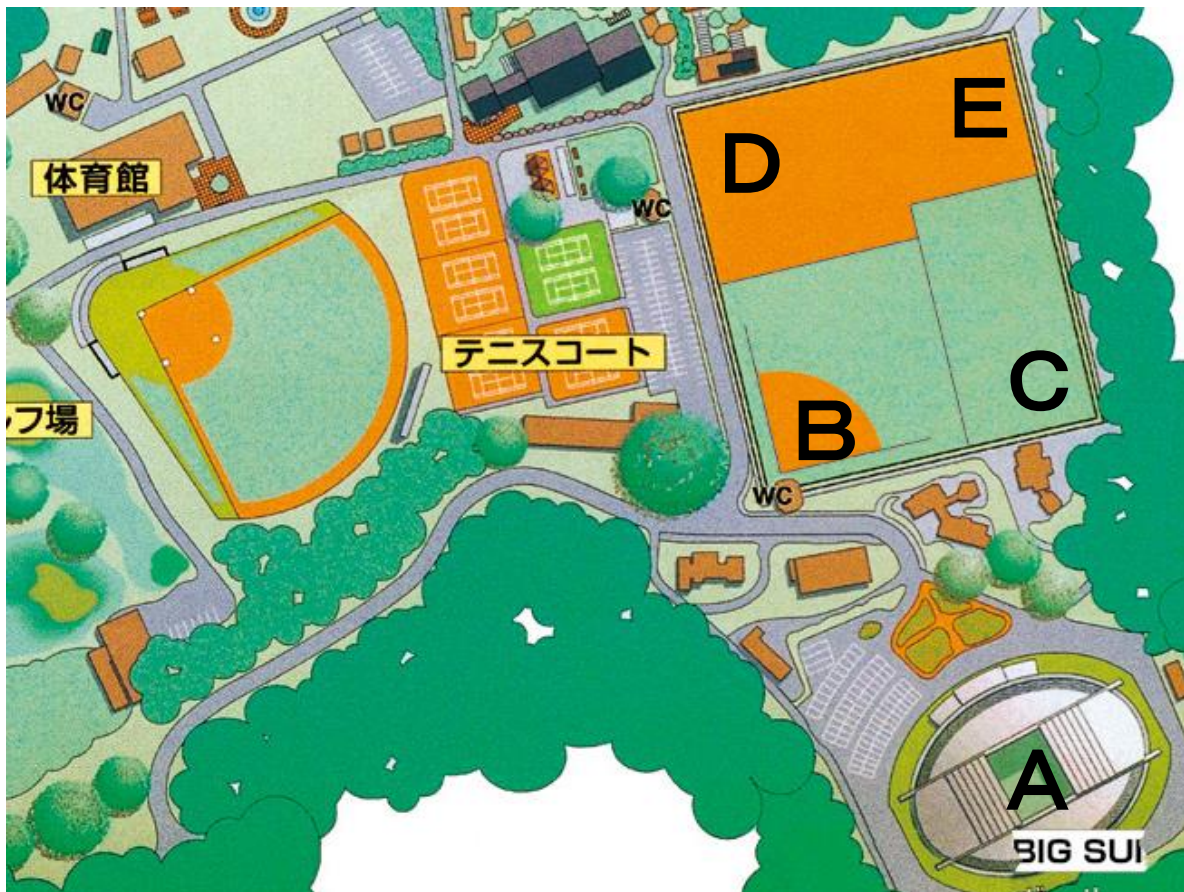

天城ふるさと広場 会場案内

第25回 高校男子ソフトボールサマーキャンプin伊豆 宿泊先一覧

順不同

	学校名	宿舎名	〒	住所	TEL(0558)
1	飛龍	宿泊なし(通い)			
2	静岡北	宿泊なし(通い)			
3	中部第一	上船原第二公民館			
4	刈谷工科	富士見山荘	410-3206	伊豆市 湯ヶ島493	85-1570
5	桐蔭	天城ふるさと広場山荘	410-3216	伊豆市 上船原1120-1	87-1800
6	京華	天城ふるさと広場山荘	410-3216	伊豆市 上船原1120-1	87-1800
7	大東文化大学第一	天城ふるさと広場山荘	410-3216	伊豆市 上船原1120-1	87-1800
8	星陵	ヴィラ天城	410-3216	伊豆市 上船原1120-1	87-1800
9	愛知産業大学三河	民宿大上	410-3216	伊豆市 上船原1424	87-0305
10	科学技術学園豊田	ホテルかの川	410-3202	伊豆市 雲金129	87-0621
11	横浜清陵	ホテルかの川	410-3202	伊豆市 雲金129	87-0621
12	小田原東	ホテルかの川	410-3202	伊豆市 雲金129	87-0621
13	川越東	湯茶寮マルト	410-3302	伊豆市 土肥2658-1	97-3377
14	光明学園相模原	湯茶寮マルト	410-3302	伊豆市 土肥2658-1	97-3377
15	山北	ホテルかの川	410-3202	伊豆市 雲金129	87-0621
16	伊勢原	ホテルかの川	410-3202	伊豆市 雲金129	87-0621
17	向上	宿泊なし(通い)		伊豆市	

救急医療機関一覧

院名	電話番号	備考	住所
中島病院	0558-87-0333	外・内・胃・整・小	伊豆市松ヶ瀬75
伊豆慶友病院	0558-85-1701	整・内	伊豆市月ヶ瀬380-2
伊豆赤十字病院	0558-72-2148	内・小・外・整・泌	伊豆市小立野100
中伊豆温泉病院	0558-83-3333	外科・内科	伊豆市上白岩1000
南雲整形外科クリニック	0558-72-3111	整	伊豆市柏久保636-11
順天堂静岡病院	055-948-3111	外・内・その他	伊豆の国市長岡1129