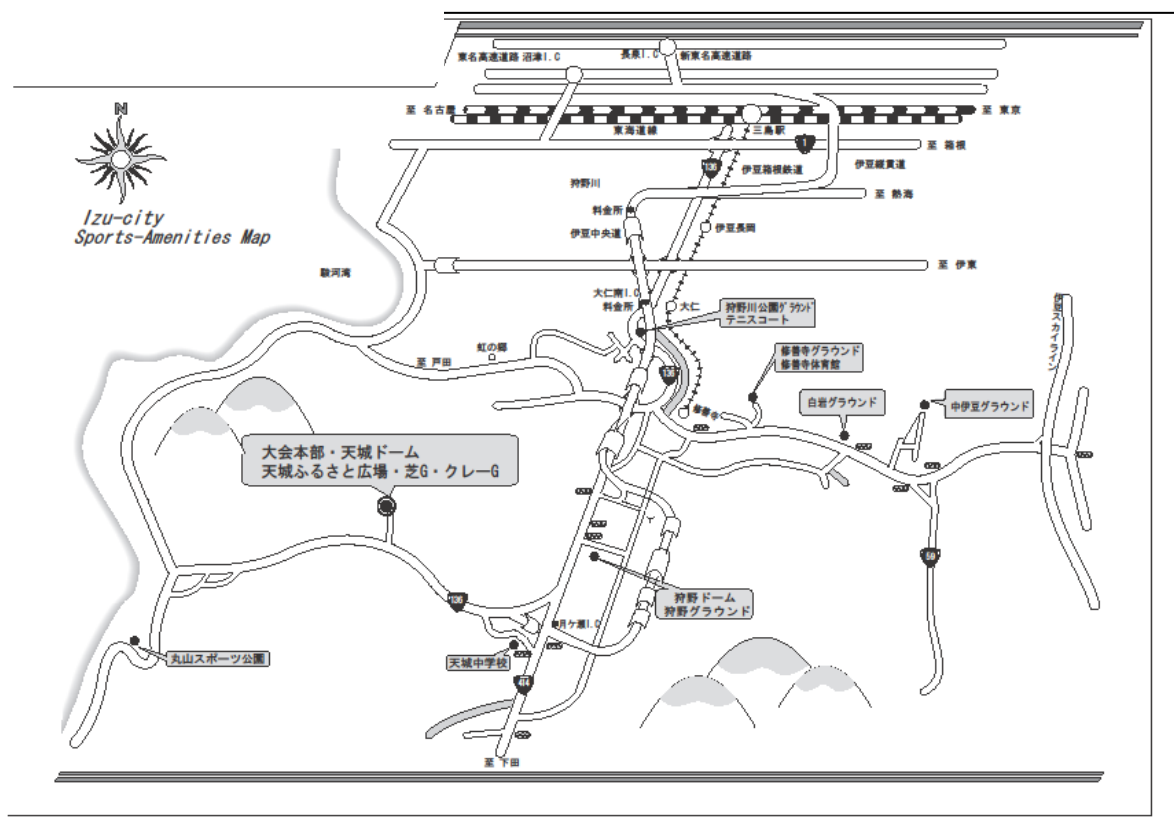

天城ふるさと広場 会場案内

第25回 高校男子ソフトボールサマーキャンプin伊豆 宿泊先一覧

順不同

	学校名	宿舎名	〒	住所	TEL(0558)
1	飛龍	宿泊なし(通い)			
2	静岡北	宿泊なし(通い)			
3	中部第一	上船原第二公民館			
4	刈谷工科	富士見山荘	410-3206	伊豆市 湯ヶ島493	85-1570
5	桐蔭	天城ふるさと広場山荘	410-3216	伊豆市 上船原1120-1	87-1800
6	京華	天城ふるさと広場山荘	410-3216	伊豆市 上船原1120-1	87-1800
7	大東文化大学第一	天城ふるさと広場山荘	410-3216	伊豆市 上船原1120-1	87-1800
8	星陵	ヴィラ天城	410-3216	伊豆市 上船原1120-1	87-1800
9	愛知産業大学三河	民宿大上	410-3216	伊豆市 上船原1424	87-0305
10	科学技術学園豊田	ホテルかの川	410-3202	伊豆市 雲金129	87-0621
11	横浜清陵	ホテルかの川	410-3202	伊豆市 雲金129	87-0621
12	小田原東	ホテルかの川	410-3202	伊豆市 雲金129	87-0621
13	川越東	湯茶寮マルト	410-3302	伊豆市 土肥2658-1	97-3377
14	光明学園相模原	湯茶寮マルト	410-3302	伊豆市 土肥2658-1	97-3377
15	山北	ホテルかの川	410-3202	伊豆市 雲金129	87-0621
16	伊勢原	ホテルかの川	410-3202	伊豆市 雲金129	87-0621
17	向上	宿泊なし(通い)		伊豆市	

救急医療機関一覧

院名	電話番号	備考	住所
中島病院	0558-87-0333	外・内・胃・整・小	伊豆市松ヶ瀬75
伊豆慶友病院	0558-85-1701	整・内	伊豆市月ヶ瀬380-2
伊豆赤十字病院	0558-72-2148	内・小・外・整・泌	伊豆市小立野100
中伊豆温泉病院	0558-83-3333	外科・内科	伊豆市上白岩1000
南雲整形外科クリニック	0558-72-3111	整	伊豆市柏久保636-11
順天堂静岡病院	055-948-3111	外・内・その他	伊豆の国市長岡1129